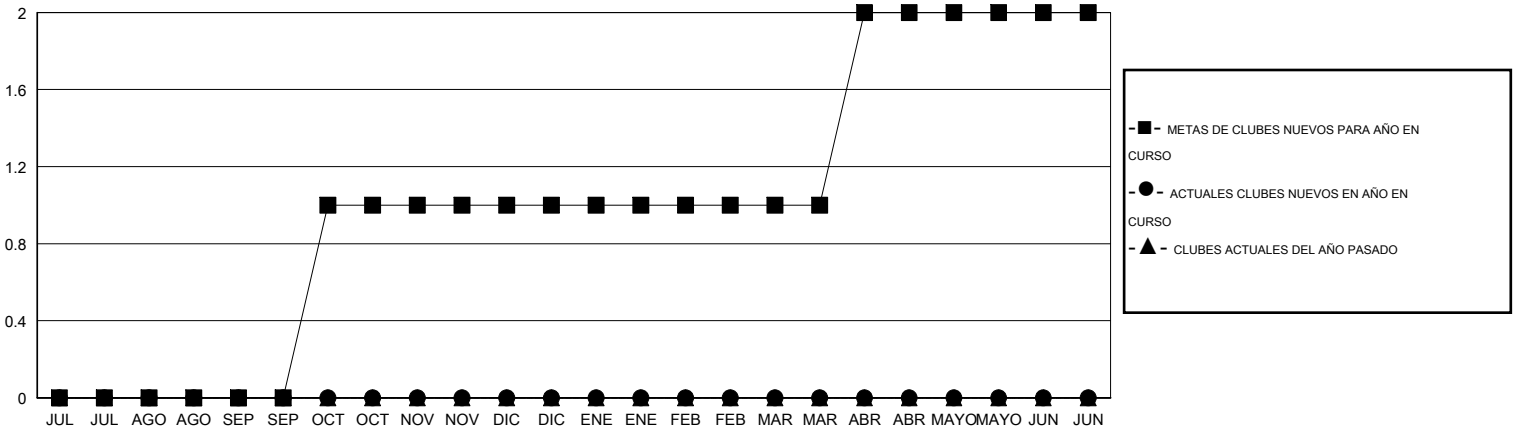

MONTHLY MEMBERSHIP PROGRESS REPORT

District R 3

Results as of: 7/31/2014

GMT: CARLOS JUSTINIANO

UBICACIÓN DOMINICAN REPUBLIC

GMT DE AE 3

Clubes					socios				
RESULTADOS DE 2014-2015					RESULTADOS DE 2014-2015				
TRIMESTRE	META DE CLUBES NUEVOS	ACTUALES NUEVOS CLUBES	BAJAS ACTUALES DE CLUBES	ACTUAL GANANCIA/ PÉRDIDA NETA	TRIMESTRE	META DE SOCIOS NUEVOS	ACTUALES SOCIOS AÑADIDOS	BAJAS ACTUALES DE SOCIOS	ACTUAL GANANCIA/ PÉRDIDA NETA
JUL/AGO/SEP	0	0	0	0	JUL/AGO/SEP	10	8	122	-114
OCT/NOV/DIC	2	0	0	0	OCT/NOV/DIC	54	0	0	0
ENE/FEB/MAR	0	0	0	0	ENE/FEB/MAR	0	0	0	0
ABR/MAYO/JUN	2	0	0	0	ABR/MAYO/JUN	44	0	0	0

METAS Y CIFRA ACUMULATIVA DE CLUBES NUEVOS

METAS Y CIFRA ACUMULATIVA DE SOCIOS

CLUBES DADOS DE BAJA: 0	2 CLUBS OF 43 AÑADIERON 1 O MÁS SOCIOS NUEVOS	<u>DISTRIBUCIÓN POR SEXO</u>
		MASCULINO 662 (58.58%)
		FEMENINO 468 (41.42%)
<u>SOCIOS DADOS DE BAJA</u>	CLIC AQUÍ PARA DATOS DE SALUD DE CLUB	SOCIOS EN UNIDAD FAMILIAR 382
FALLECIDOS 2		CABEZA DE FAMILIA 157
CLUB CANCELADO 0		NO ES CABEZA DE FAMILIA 225
OTRO 59		
TOTAL 61		