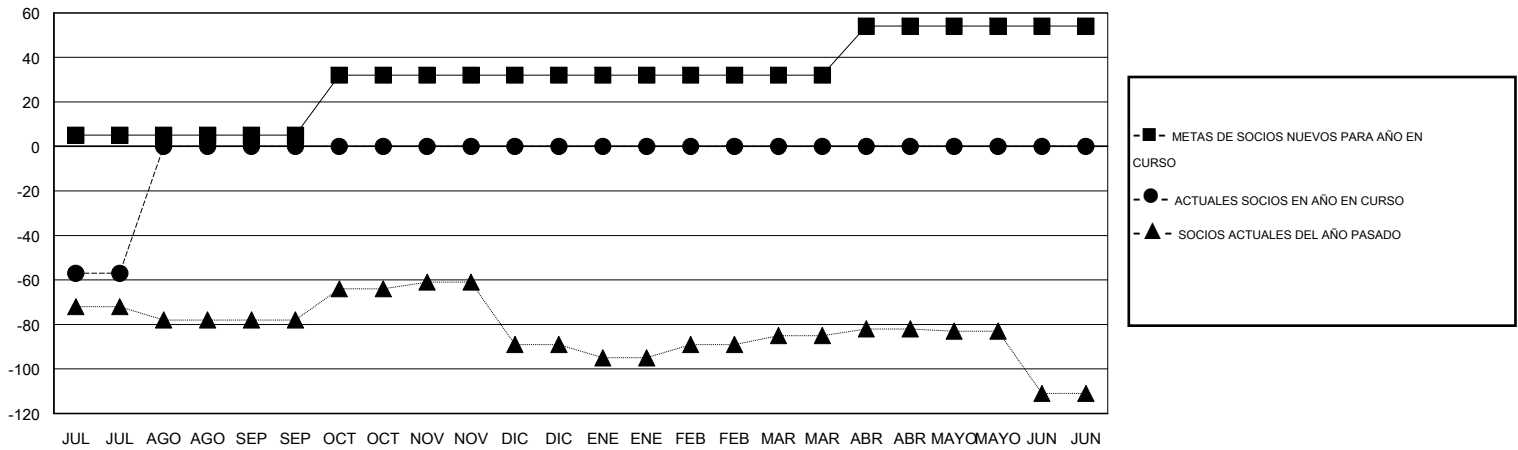

MONTHLY MEMBERSHIP PROGRESS REPORT

District R 3

Results as of: 7/31/2014

GMT: CARLOS JUSTINIANO

UBICACIÓN DOMINICAN REPUBLIC

GMT DE AE 3

Clubes					socios				
RESULTADOS DE 2014-2015					RESULTADOS DE 2014-2015				
TRIMESTRE	META DE CLUBES NUEVOS	ACTUALES NUEVOS CLUBES	BAJAS ACTUALES DE CLUBES	ACTUAL GANANCIA/ PÉRDIDA NETA	TRIMESTRE	META DE SOCIOS NUEVOS	ACTUALES SOCIOS AÑADIDOS	BAJAS ACTUALES DE SOCIOS	ACTUAL GANANCIA/ PÉRDIDA NETA
JUL/AGO/SEP	0	0	0	0	JUL/AGO/SEP	10	8	122	-114
OCT/NOV/DIC	2	0	0	0	OCT/NOV/DIC	54	0	0	0
ENE/FEB/MAR	0	0	0	0	ENE/FEB/MAR	0	0	0	0
ABR/MAYO/JUN	2	0	0	0	ABR/MAYO/JUN	44	0	0	0

METAS Y CIFRA ACUMULATIVA DE CLUBES NUEVOS

METAS Y CIFRA ACUMULATIVA DE SOCIOS

CLUBES DADOS DE BAJA: 0	2 CLUBS OF 43 AÑADIERON 1 O MÁS SOCIOS NUEVOS	<u>DISTRIBUCIÓN POR SEXO</u>
		MASCULINO 662 (58.58%)
		FEMENINO 468 (41.42%)
<u>SOCIOS DADOS DE BAJA</u>	CLIC AQUÍ PARA DATOS DE SALUD DE CLUB	SOCIOS EN UNIDAD FAMILIAR 382
FALLECIDOS 2		CABEZA DE FAMILIA 157
CLUB CANCELADO 0		NO ES CABEZA DE FAMILIA 225
OTRO 59		
TOTAL 61		